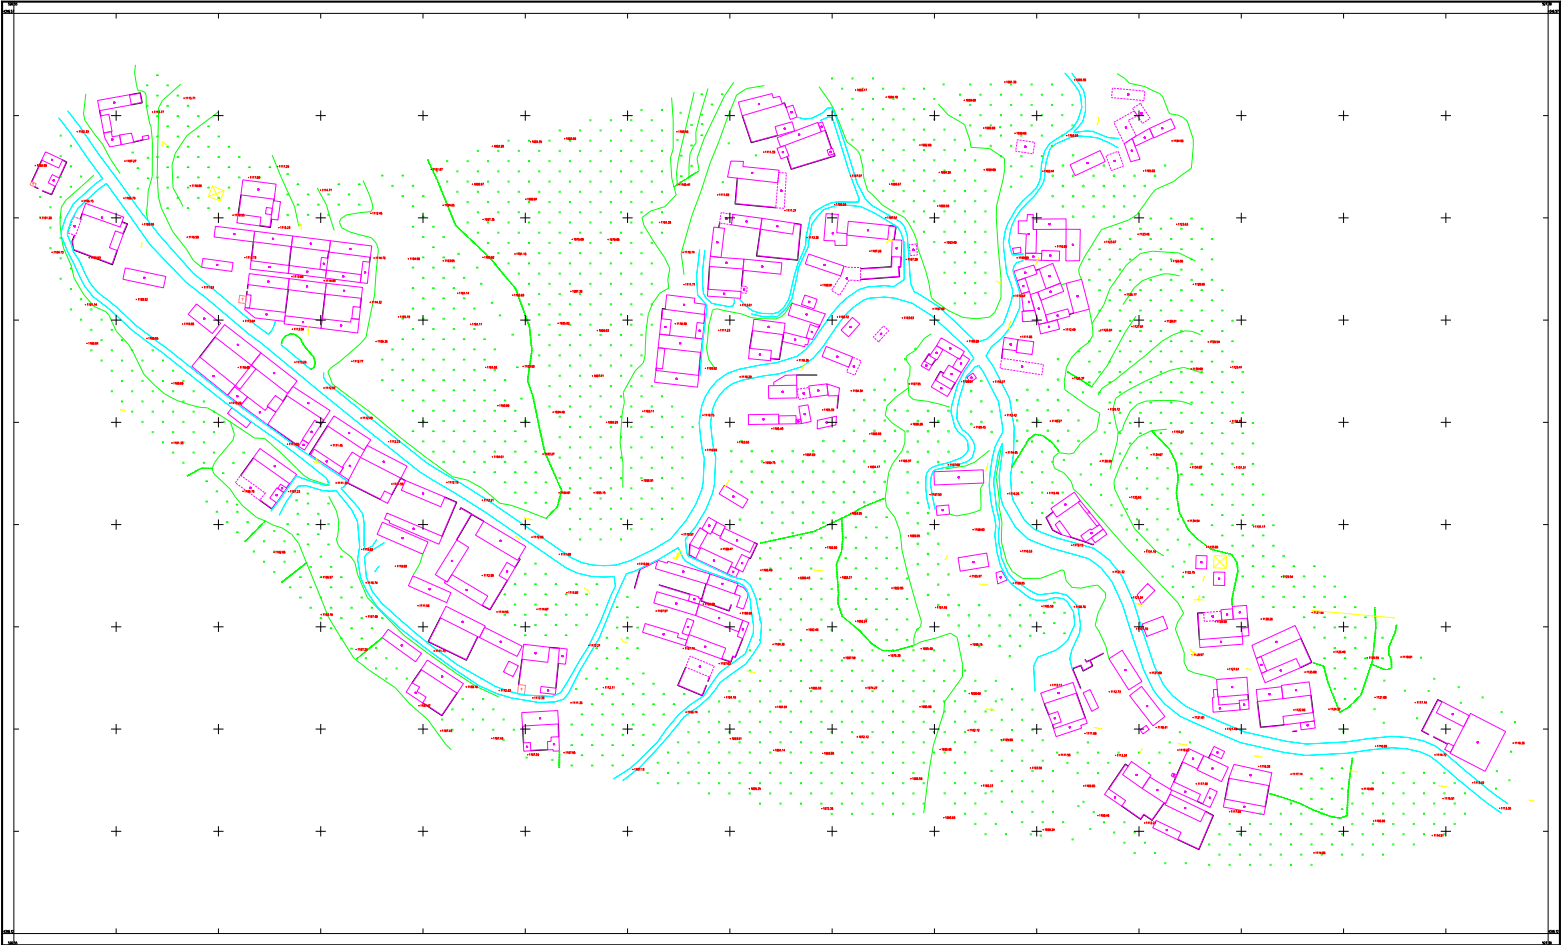

乔鹿固1: 500地形图

1:500